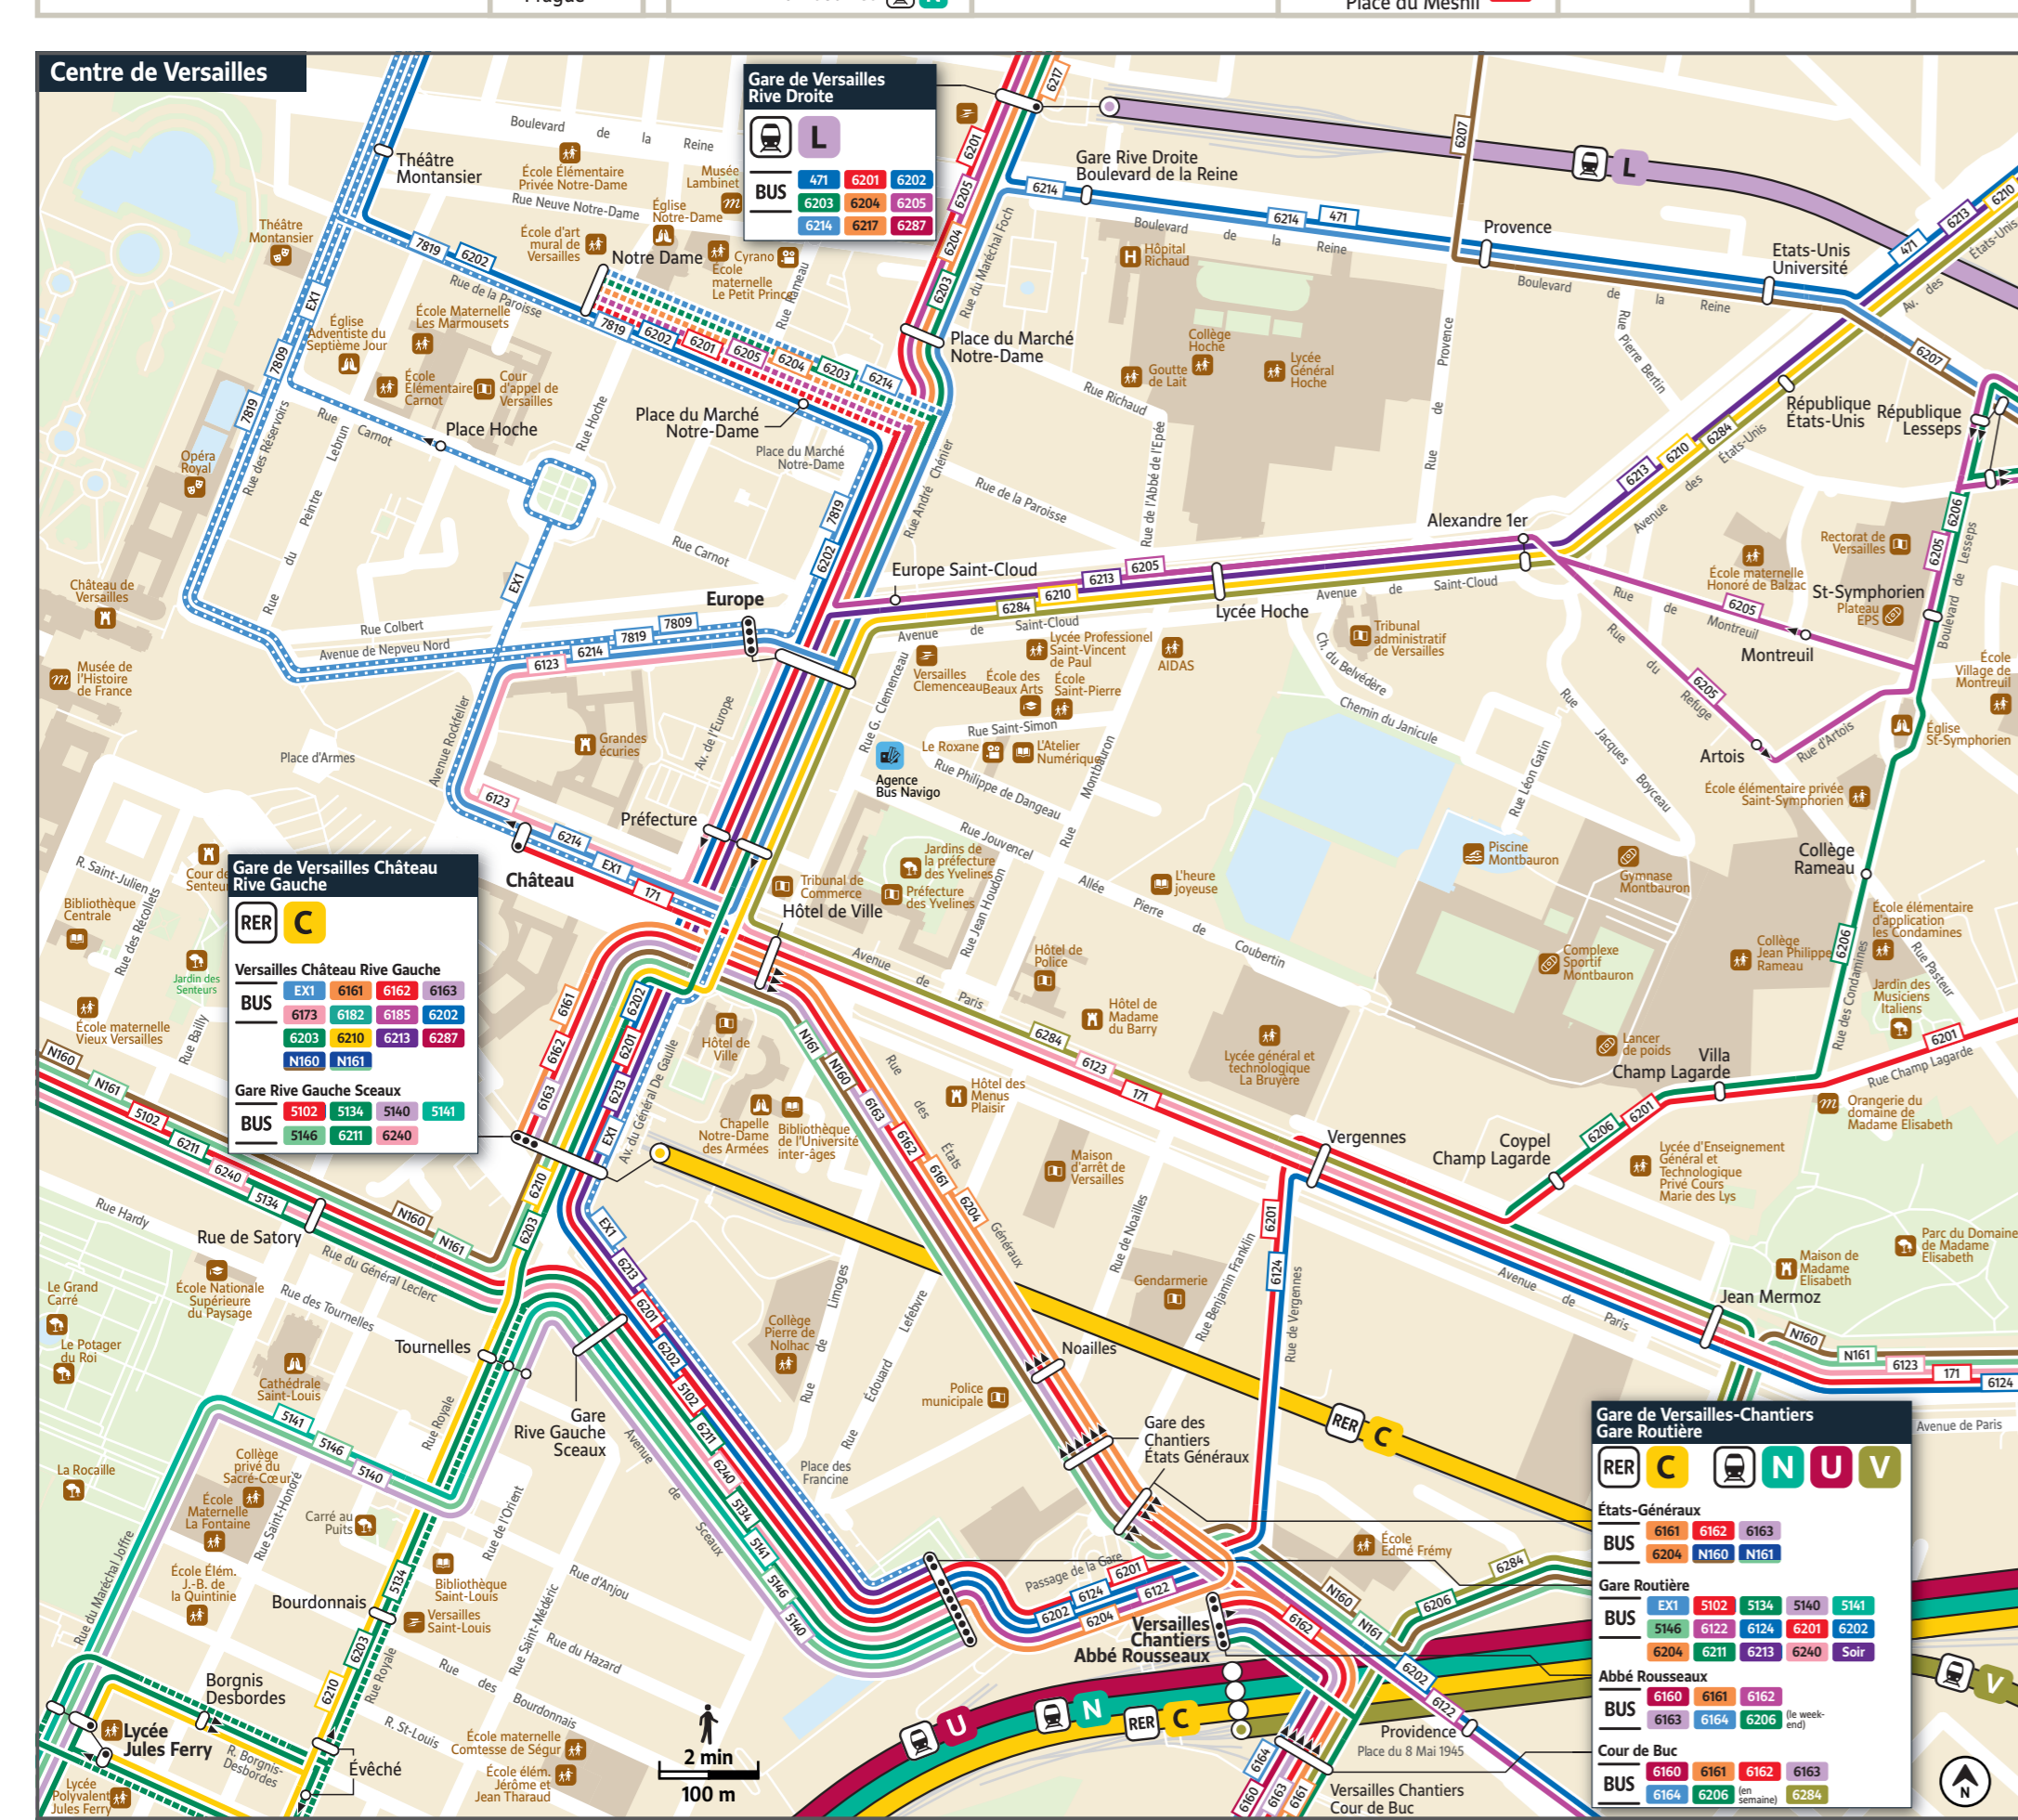

Versailles Grand Parc Ouest

Services

- Administration
- Bibliothèque
- Centre Commercial
- Centre sportif
- Cinéma
- Groupes scolaire
- Hôpital
- Lieu de culte
- Monument
- Musée
- Parc et jardin
- Piscine
- Salle de spectacle

Légende

- Arrêt simple
- ◐ Arrêt à sens unique
- ◑ Arrêt en correspondance
- ◒ Terminus simple
- ◓ Terminus en correspondance
- Ligne RER et Transilien
- Ligne de bus
- Desserte occasionnelle
- Ligne Express

Lignes de Bus

- **5311** : Gare de Versailles-Chantiers Gare Routière
- **5312** : Gare de Versailles-Chantiers Gare Routière
- **5313** : Gare de Versailles-Chantiers Gare Routière
- **5314** : Gare de Versailles-Chantiers Gare Routière
- **5315** : Gare de Versailles-Chantiers Gare Routière
- **5316** : Gare de Versailles-Chantiers Gare Routière
- **5317** : Gare de Versailles-Chantiers Gare Routière
- **5318** : Gare de Versailles-Chantiers Gare Routière
- **5319** : Gare de Versailles-Chantiers Gare Routière
- **5320** : Gare de Versailles-Chantiers Gare Routière
- **5321** : Gare de Versailles-Chantiers Gare Routière
- **5322** : Gare de Versailles-Chantiers Gare Routière
- **5323** : Gare de Versailles-Chantiers Gare Routière
- **5324** : Gare de Versailles-Chantiers Gare Routière
- **5325** : Gare de Versailles-Chantiers Gare Routière
- **5326** : Gare de Versailles-Chantiers Gare Routière
- **5327** : Gare de Versailles-Chantiers Gare Routière
- **5328** : Gare de Versailles-Chantiers Gare Routière
- **5329** : Gare de Versailles-Chantiers Gare Routière
- **5330** : Gare de Versailles-Chantiers Gare Routière
- **5331** : Gare de Versailles-Chantiers Gare Routière
- **5332** : Gare de Versailles-Chantiers Gare Routière
- **5333** : Gare de Versailles-Chantiers Gare Routière
- **5334** : Gare de Versailles-Chantiers Gare Routière
- **5335** : Gare de Versailles-Chantiers Gare Routière
- **5336** : Gare de Versailles-Chantiers Gare Routière
- **5337** : Gare de Versailles-Chantiers Gare Routière
- **5338** : Gare de Versailles-Chantiers Gare Routière
- **5339** : Gare de Versailles-Chantiers Gare Routière
- **5340** : Gare de Versailles-Chantiers Gare Routière
- **5341** : Gare de Versailles-Chantiers Gare Routière
- **5342** : Gare de Versailles-Chantiers Gare Routière
- **5343** : Gare de Versailles-Chantiers Gare Routière
- **5344** : Gare de Versailles-Chantiers Gare Routière
- **5345** : Gare de Versailles-Chantiers Gare Routière
- **5346** : Gare de Versailles-Chantiers Gare Routière
- **5347** : Gare de Versailles-Chantiers Gare Routière
- **5348** : Gare de Versailles-Chantiers Gare Routière
- **5349** : Gare de Versailles-Chantiers Gare Routière
- **5350** : Gare de Versailles-Chantiers Gare Routière